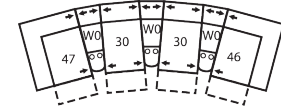

## Dimensions

- A - Seat Depth - 20" / 51cm
- B - Seat Height - 18.5" / 47cm
- C - Arm Height - 25" / 64cm

**CONFIGURATION MW**

150 x 76"

381 x 193cm

**CONFIGURATION M1**

153 x 66"

389 x 168cm

**CONFIGURATION MX**

112 x 70"

284 x 178cm

**CONFIGURATION MY**

155 x 74"

394 x 188cm