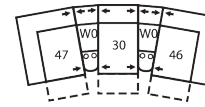

## Dimensions

- A - Seat Depth - 20" / 51cm
- B - Seat Height - 18.5" / 47cm
- C - Arm Height - 25" / 64cm

**CONFIGURATION MW**

150 x 76"

381 x 193cm

**CONFIGURATION M1**

153 x 66"

389 x 168cm

**CONFIGURATION MX**

112 x 70"

284 x 178cm

**CONFIGURATION MY**

155 x 74"

394 x 188cm